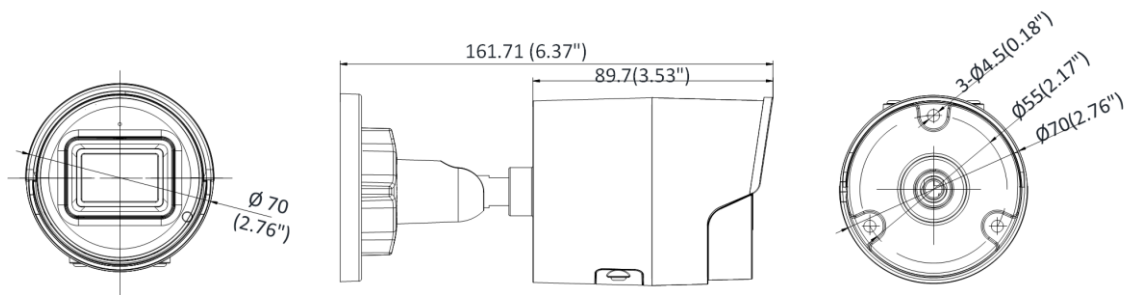

▪ Available Model

DS-2CD2066G2-IU (2.8/4/6 mm)

DS-2CD2066G2-I (2.8/4/6 mm)

DS-2CD2066G2-IU (2.8 mm) (Black)

Dimension

Unit: mm(Inch)

Accessory

Optional